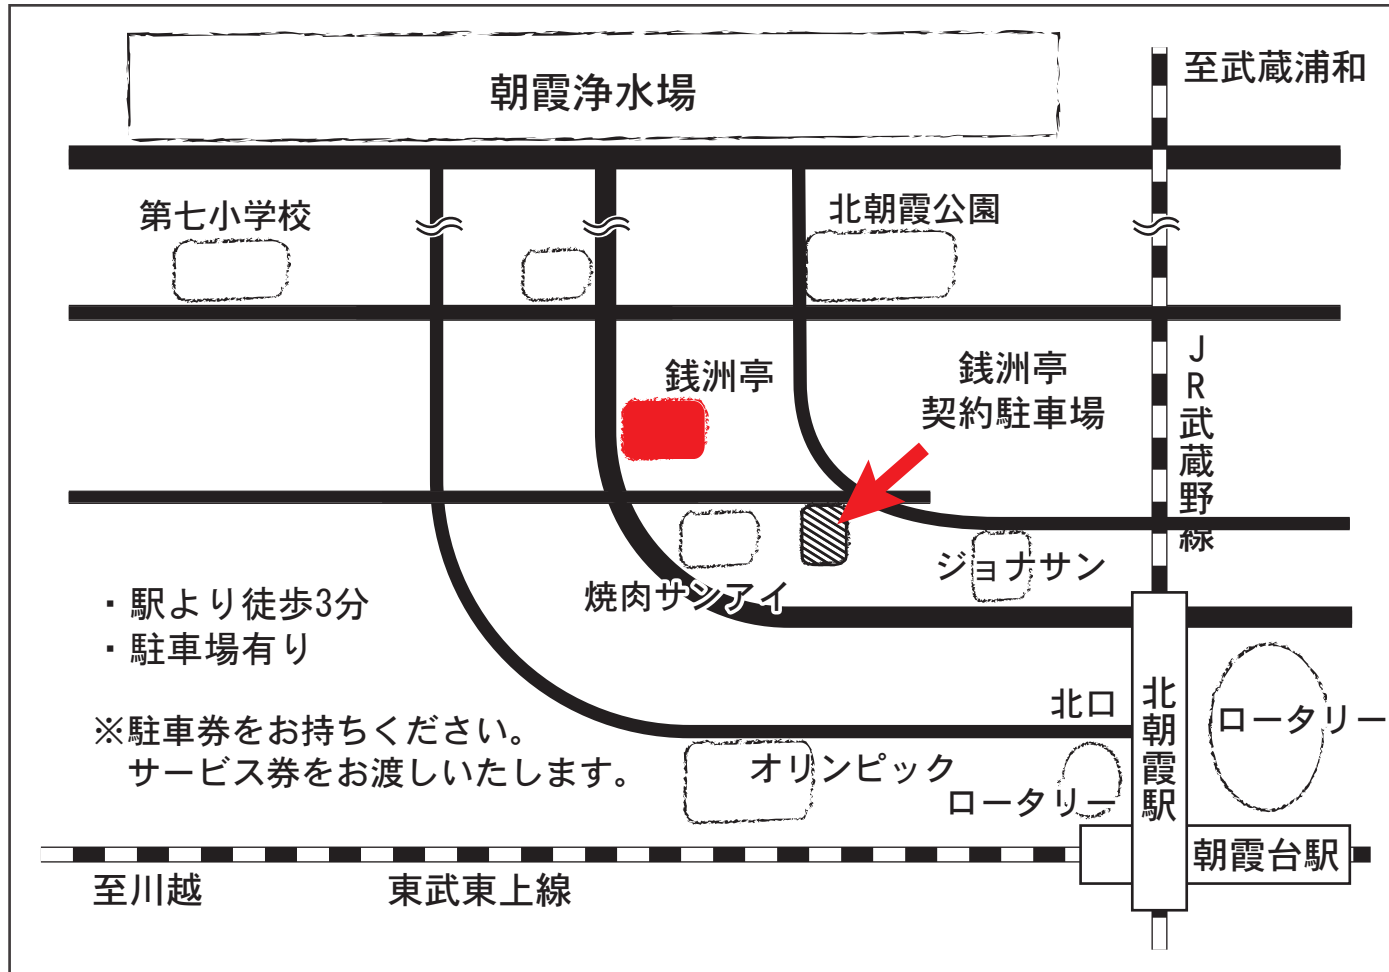

# ご案内図

炭火焙煎珈琲 銭洲亭  
〒351-0034 埼玉県朝霞市西原1-4-7  
TEL 048-476-4891